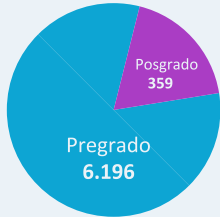

Población estudiantil 2023-2

Inscrito

Primer curso

Matricula

Graduado

Total Inscrito	6.555
Total primer curso	2.066
Total matricula	16.449
Total graduado	1.229

Población docente 2023-1

Docente

DTCE

Total docentes	1.343	Total DTCE	949
----------------	-------	------------	-----

Población administrativo 2023-1

Total administrativo	1.343
----------------------	-------

Deserción Interanual por Periodo 2022-1 a 2023-1